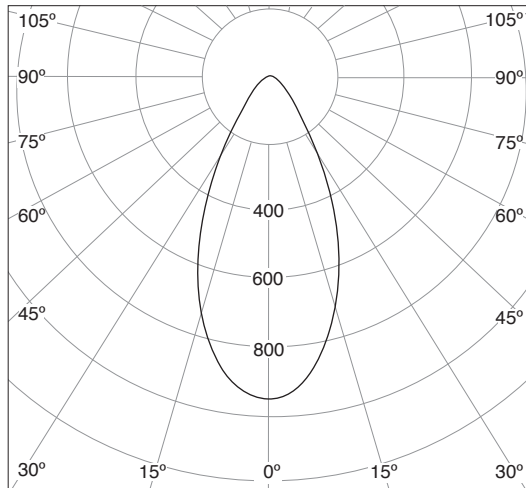

## Dimensiones

Ø 19 mm

## Fuente de luz

LED + DRIVER	W	K	mA	CRI	lm/W	Lm	Óptica
	1	3000	350	80	145,5	140	25° / 45°

LED |  50/60 Hz

ferram C/ San José, 28 28230 Pinto - Madrid  
T: +34 91 691 10 76 / F : +34 91 691 66 35 / f erram.es

## Fotometría

Medio / Medium (25°)

Extensivo / Flood (45°)