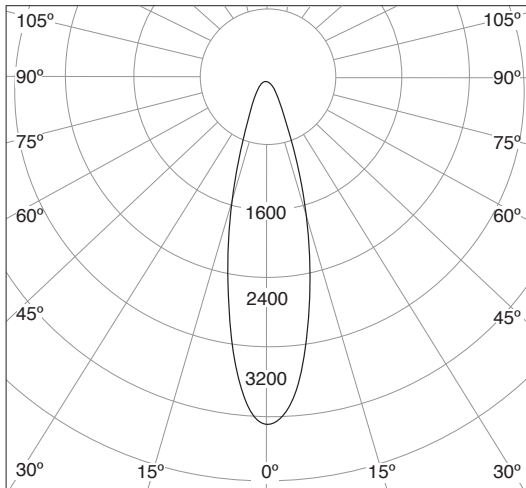

## Dimensiones

Ø 19 mm

## Fuente de luz

LED + DRIVER	W	K	mA	CRI	lm/W	Lm	Óptica
	1	3000	350	80	145,5	140	25° / 45°

LED |  50/60 Hz

ferram C/ San José, 28 28230 Pinto - Madrid  
T: +34 91 691 10 76 / F : +34 91 691 66 35 / f erram.es

## Fotometría

Medio / Medium (25°)

Extensivo / Flood (45°)